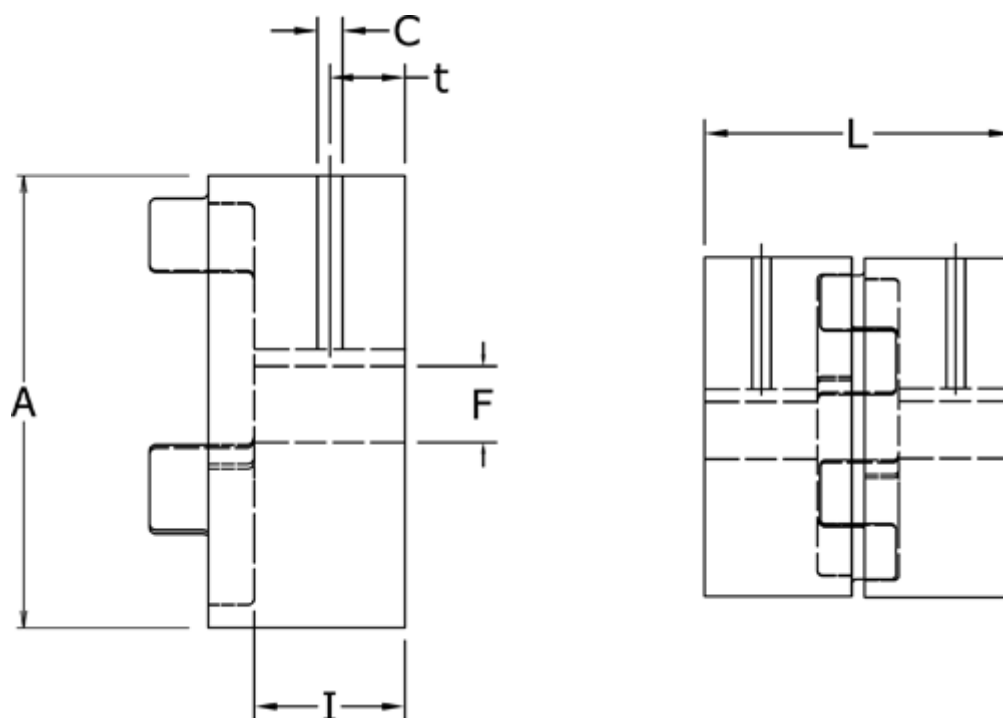

Varenummer: 3335014F014

Beskrivelse: Udboringsnav Klonex ES14

ALU Aluminium, Boring 14H7 mm m/not & skrue

## Mål

A = 30

C = M4

F = 14

I = 11

L = 35

t = 5.0